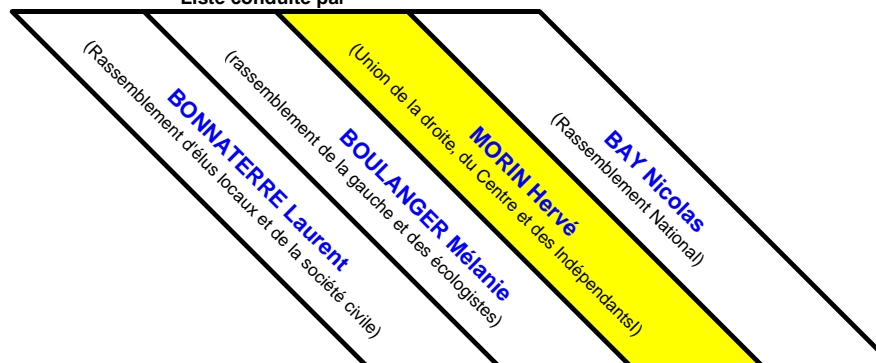

ÉLECTIONS RÉGIONALES 2ème TOUR (27 juin 2021)

Liste conduite par

CANTON DE BAGNOLES DE L'ORNE NORMANDIE	Inscrits	Abstentions	Votants	Blancs	Nuls	Exprimés	Nombre de voix			
							7	17	20	8
PERROU	175	120	55	1	2	52	13,46%	32,69%	38,46%	15,38%
BAGNOLES DE L'ORNE NORMANDIE	2 153	1 401	752	17	4	731	9,44%	15,87%	56,63%	18,06%
CÉAUCÉ	881	638	243	14	11	218	6,42%	18,81%	55,05%	19,72%
JUVIGNY VAL D'ANDAINE	1 570	1 099	471	19	8	444	6,98%	16,22%	56,08%	20,72%
MANTILLY	403	302	101	5	0	96	3,13%	12,50%	68,75%	15,63%
PASSAIS VILLAGES	780	495	285	9	4	272	3,31%	22,43%	53,68%	20,59%
RIVES D'ANDAINE	2 128	1 573	555	21	6	528	5,68%	19,51%	57,20%	17,61%
SAINT FRAIMBAULT	420	280	140	8	7	125	4,00%	23,20%	62,40%	10,40%
SAINT MARS D'ÉGRENNE	520	356	164	4	0	160	9,38%	11,88%	65,63%	13,13%
SAINT ROCH SUR ÉGRENNE	134	103	31	2	0	29	0,00%	24,14%	62,07%	13,79%
TÉSSÉ-FROULAY	279	196	83	5	4	74	8,11%	16,22%	60,81%	14,86%
TORCHAMP	210	148	62	1	1	60	6,67%	25,00%	56,67%	11,67%
TOTAL CANTON	9 653	6 711	2 942	106	47	2 789	6,92%	18,07%	57,26%	17,75%
ORNE	204 945	136 260	68 685	2 197	1 000	65 488	8,33%	23,99%	49,54%	18,14%
NORMANDIE	2 385 196	1 600 287	784 909	22 644	10 308	751 957	10,04%	26,18%	44,26%	19,52%