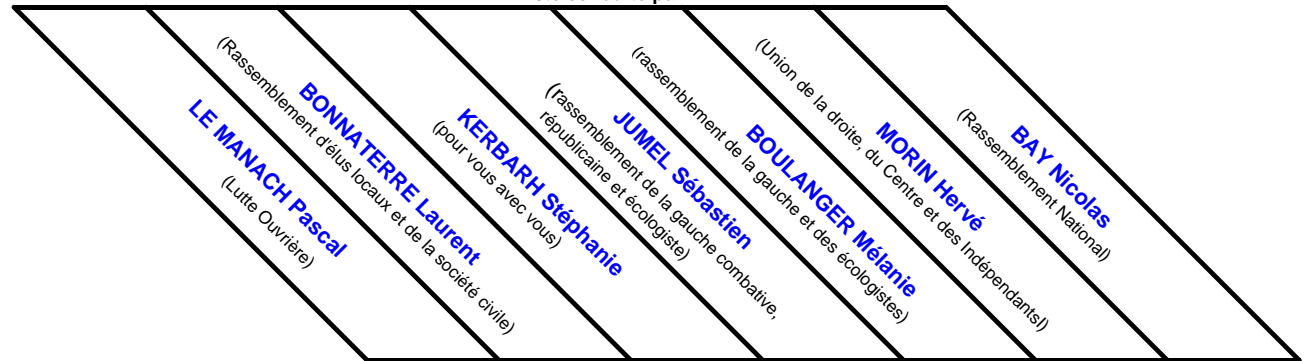

ÉLECTIONS RÉGIONALES 1er TOUR (20 juin 2021)

Liste conduite par

CANTON DE BAGNOLES DE L'ORNE NORMANDIE	Inscrits	Abstentions	Votants	Blancs	Nuls	Exprimés	Nombre de voix													
	PERROU	174	107	67	4	2	61	3	10	2	1	15	25	5	4,92%	16,39%	3,28%	1,64%	24,59%	40,98%
BAGNOLES DE L'ORNE NORMANDIE	2 153	1 379	774	14	5	755	10	65	6	16	99	406	153	1,32%	8,61%	0,79%	2,12%	13,11%	53,77%	20,26%
CÉAUCÉ	881	656	225	15	5	205	1	16	1	10	29	104	44	0,49%	7,80%	0,49%	4,88%	14,15%	50,73%	21,46%
JUVIGNY VAL D'ANDAINE	1 569	1 048	521	28	9	484	15	34	0	9	73	261	92	3,10%	7,02%	0,00%	1,86%	15,08%	53,93%	19,01%
MANTILLY	403	298	105	2	0	103	5	6	0	2	12	59	19	4,85%	5,83%	0,00%	1,94%	11,65%	57,28%	18,45%
PASSAIS VILLAGES	782	474	308	15	3	290	2	15	3	10	50	154	56	0,69%	5,17%	1,03%	3,45%	17,24%	53,10%	19,31%
RIVES D'ANDAINE	2 128	1 540	588	21	9	558	26	46	5	16	87	280	98	4,66%	8,24%	0,90%	2,87%	15,59%	50,18%	17,56%
SAINT FRAMBAULT	420	275	145	7	3	135	5	10	0	4	28	73	15	3,70%	7,41%	0,00%	2,96%	20,74%	54,07%	11,11%
SAINT MARS D'ÉGRENNE	522	363	159	5	4	150	7	10	0	7	12	91	23	4,67%	6,67%	0,00%	4,67%	8,00%	60,67%	15,33%
SAINT ROCH SUR ÉGRENNE	134	105	29	2	0	27	1	1	1	0	5	15	4	3,70%	3,70%	3,70%	0,00%	18,52%	55,56%	14,81%
TÉSSÉ-FROULAY	279	183	96	6	4	86	4	5	1	3	13	48	12	4,65%	5,81%	1,16%	3,49%	15,12%	55,81%	13,95%
TORCHAMP	210	137	73	2	3	68	4	3	0	1	14	38	8	5,88%	4,41%	0,00%	1,47%	20,59%	55,88%	11,76%
TOTAL CANTON	9 655	6 565	3 090	121	47	2 922	83	221	19	79	437	1 554	529	2,84%	7,56%	0,65%	2,70%	14,96%	53,18%	18,10%
ORNE	204 904	134 430	70 474	2 596	1 063	66 815	2 311	6 279	698	3 288	12 412	29 434	12 393	3,46%	9,40%	1,04%	4,92%	18,58%	44,05%	18,55%
NORMANDIE	2 384 818	1 598 056	786 762	21 254	10 583	754 925	23 733	83 588	7 971	72 777	138 647	278 263	149 946	3,14%	11,07%	1,06%	9,64%	18,37%	36,86%	19,86%